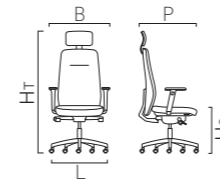

Task chair with medium backrest and synchronized device with 5-position adjustment. 5-star polished aluminium base.

Siège bureau avec dossier moyen et mécanisme synchronisé réglable sur 5 positions. Piètement 5 branches en aluminium poli.

Remix 3 - RIRB

Pop Woody Desk

EM 60

Seduta operativa con schienale medio e meccanismo sincronizzato bloccabile in 5 posizioni. Base a 5 razze in alluminio lucido.

Task chair with medium backrest and synchronized device with 5-position adjustment. 5-star polished aluminium base.

Siège bureau avec dossier moyen et mécanisme synchronisé réglable sur 5 positions. Piètement 5 branches en aluminium poli.

Step - STX2

Alplus Desk

Classe 6

Specifiche tecniche / Technical specifications / Caractéristiques techniques