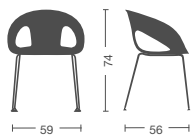

R
Rosso
Red
Rouge
Rot
Rojo

T
Trasparente
Transparent
Transparent
Transparent
Transparente

....S
Sedile imbottito
Padded seat

M
Moka

....SS
Sedile/
schienale
imbottiti
Padded seat/
back

Telaio 4-gambe
Versioni: AB AV ACC
Impilabile (solo versioni in policarbonato)
4 legs frame
Versions: AB AV ACC
Stackable (only polycarbonate version)