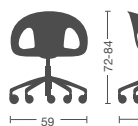

Girevole, gas, base 5 razze
(basi pag. 4)
Swivel, gaslift, 5 stars base
(bases pag. 4)

Normativa europea EN 13761
(versione 4 gambe)

A richiesta/by request
Omologazione al fuoco Classe 11M
(versione sedile imbottito)