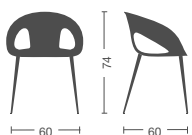

Telaio 4-gambe faggio verniciato
4 legs painted beechwood