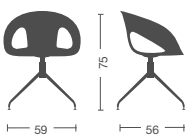

R
Rosso
Red
Rouge
Rot
Rojo

T
Trasparente
Transparent
Transparent
Transparent
Transparente

....S
Sedile imbottito
Padded seat

M
Moka

....SS
Sedile/
schienale
imbottiti
Padded seat/
back

Telaio 4-gambe
Versioni: AB AV ACC
Impilabile (solo versioni in policarbonato)
4 legs frame
Versions: AB AV ACC
Stackable (only polycarbonate version)

AB
Vern. col.
bianco
White
painted
frame

AV
Vern. col.
alluminio
Alu
painted
frame

ACC
Cromato
Chromed frame

Telaio 4-gambe faggio verniciato
4 legs painted beechwood

4 gambe faggio verniciato
(con feltrini-non impilabile)
4 legs painted beechwood
(with felt glides-not stackable)

4 gambe faggio verniciato bianco
(con feltrini-non impilabile)
4 legs white painted beechwood
(with felt glides-not stackable)

Girevole 4 piedi cromato o
verniciato bianco
Swivel 4 legs chromed or white
painted