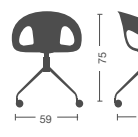

R
Rosso
Red
Rouge
Rot
Rojo

T
Trasparente
Transparent
Transparent
Transparent
Transparente

....S
Sedile imbottito
Padded seat

M
Moka

....SS
Sedile/
schienale
imbottiti
Padded seat/
back

Telaio 4-gambe
Versioni: AB AV ACC
Impilabile (solo versioni in policarbonato)
4 legs frame
Versions: AB AV ACC
Stackable (only polycarbonate version)

AB
Vern. col.
bianco
White
painted
frame

AV
Vern. col.
alluminio
Alu
painted
frame

ACC
Cromato
Chromed frame

Telaio 4-gambe faggio verniciato
4 legs painted beechwood

4 gambe faggio verniciato
(con feltrini-non impilabile)
4 legs painted beechwood
(with felt glides-not stackable)

4 gambe faggio verniciato bianco
(con feltrini-non impilabile)
4 legs white painted beechwood
(with felt glides-not stackable)

Girevole 4 piedi cromato o
verniciato bianco
Swivel 4 legs chromed or white
painted