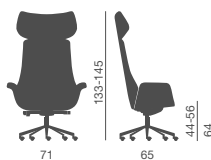

Schienale liscio senza cuciture LS
Flat backrest, without stitching LS