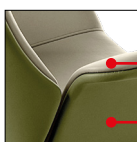

Chefsessel mit höher und mittlerer Rückenlehne in den folgenden

Ausführungen erhältlich:

- fest, mit Synchronmechanik, mit „knee-tilt“ Mechanik
- einfarbig oder zweifarbig:
- glatt ohne Steppung LS
- mit Capitonné Steppung CP

Sillón direccional con respaldo alto o medio en las versiones:

- fijas, con mecanismo synchron, con basculante "knee-tilt"
- revestimiento monocolor o bicolor:
- lisos sin costuras LS
- con costuras capitonné CP

Schienale liscio senza cuciture LS
Flat backrest, without stitching LS

Schienale con cuciture capitonné CP
Backrest with capitonné stitching CP

Versioni fisse - Alzo gas
Fixed versions - Gaslift

Versioni Synchron
Synchron version

Versione oscillante
"Knee Tilt"
"Knee Tilt" version

Monocolore
One color

Bicolore
Two colours
1° codice/1st code
2° codice/2nd code

MECCANISMI
MECHANISMS