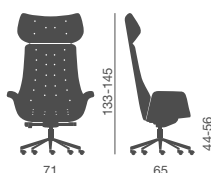

Schienale con cuciture capitonné CP
Backrest with capitonné stitching CP