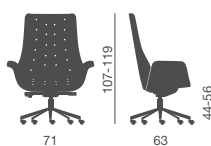

Schienale con cuciture capitonné CP
Backrest with capitonné stitching CP