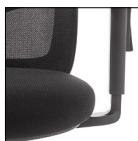

Sedile imbottito con tessuto nero ignifugo poliestere 3D

Seat upholstered with 3D fireproof black polyester fabric