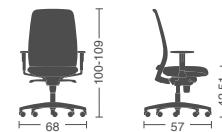

Schienale in nylon rinforzato e rivestito in tessuto/rete nero ignifugo poliestere 3D

Backrest in reinforced nylon upholstered in 3D fireproof polyester black fabric/mesh