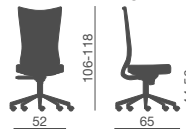

- high or low back
- white or black frame backrest
- padded seat, backrest in different mesh colors

Siège opératif disponible avec:

- dossier haut ou bas
- structure dossier blanche ou noire
- assise garnie, dossier en résille en différentes nuances

Bürostuhl erhältlich in den folgenden Ausführungen:

- Hohe oder niedrige Rückenlehne
- Trägerstruktur schwarz oder weiß
- Polstersitz, Rücken mit Netzbespannung in verschieden Farben

Silla operativa en las versiones:

- respaldo alto o bajo
- estructura portante negra o blanca
- asiento relleno y tapizado

**Kuper (easy mesh)**  
Schienale alto - High back

**Kuper (easy mesh)**  
Schienale basso - Low back

Schienale rete  
Mesh backrest

Rete poliestere vari colori  
Various colors of polyester mesh

**D218**    **D221**    **D222**

Struttura schienale bianca  
White backrest structure

Struttura schienale nera  
Black backrest structure

**KPE150**  
Regolazione appoggio lombare  
Lumbar support adjustment