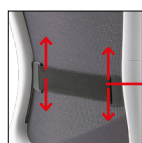

- respaldo alto o bajo
- estructura portante negra o blanca
- asiento relleno y tapizado

**Kuper (easy mesh)**  
Schienale alto - High back

**Kuper (easy mesh)**  
Schienale basso - Low back

Schienale rete  
Mesh backrest

Rete poliestere vari colori  
Various colors of polyester mesh

**D218**    **D221**    **D222**

Struttura schienale bianca  
White backrest structure

Struttura schienale nera  
Black backrest structure

**KPE150**  
Regolazione appoggio lombare  
Lumbar support adjustment

**2D**  
Braccioli regol.  
Altezza-allungabili  
Adjustable arms  
Height-Extensible  
**PU Pad**

Braccioli fissi  
nylon  
Fixed nylon  
arms

**2D**  
Bracciolo regolabile  
Altezza-allungabile  
Nylon nero  
Adjustable arm  
Height-Extensible  
Black nylon

**2D**  
Bracciolo regolabile  
Altezza-allungabile  
Nylon bianco  
Adjustable arm  
Height-Extensible  
White nylon

**MECCANISMI**  
**MECHANISMS**