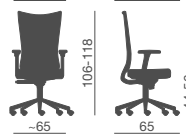

- high or low back
- white or black frame backrest
- padded seat, backrest in different mesh colors

Siège opératif disponible avec:

- dossier haut ou bas
- structure dossier blanche ou noire
- assise garnie, dossier en résille en différentes nuances

Bürostuhl erhältlich in den folgenden Ausführungen:

- Hohe oder niedrige Rückenlehne
- Trägerstruktur schwarz oder weiß
- Polstersitz, Rücken mit Netzbespannung in verschieden Farben

Silla operativa en las versiones:

- respaldo alto o bajo
- estructura portante negra o blanca
- asiento relleno y tapizado

**Kuper (easy mesh)**  
Schienale alto - High back

**Kuper (easy mesh)**  
Schienale basso - Low back

Schienale rete  
Mesh backrest

Rete poliestere vari colori  
Various colors of polyester mesh

**D218**    **D221**    **D222**

Struttura schienale bianca  
White backrest structure

Struttura schienale nera  
Black backrest structure

**KPE150**  
Regolazione appoggio lombare  
Lumbar support adjustment