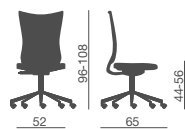

- high or low back
- white or black frame backrest
- padded seat, backrest in different mesh colors

Siège opératif disponible avec:

- dossier haut ou bas
- structure dossier blanche ou noire
- assise garnie, dossier en résille en différentes nuances

Bürostuhl erhältlich in den folgenden Ausführungen:

- Hohe oder niedrige Rückenlehne
- Trägerstruktur schwarz oder weiß
- Polstersitz, Rücken mit Netzbespannung in verschieden Farben

Silla operativa en las versiones:

- respaldo alto o bajo
- estructura portante negra o blanca
- asiento relleno y tapizado

**Kuper (easy mesh)**  
Schienale alto - High back

**Kuper (easy mesh)**  
Schienale basso - Low back

Schienale rete  
Mesh backrest

Rete poliestere vari colori  
Various colors of polyester mesh

**D218**    **D221**    **D222**

Struttura schienale bianca  
White backrest structure

Struttura schienale nera  
Black backrest structure

**KPE150**  
Regolazione appoggio lombare  
Lumbar support adjustment