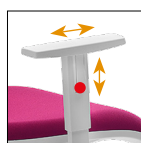

- respaldo alto o bajo
- estructura portante negra o blanca
- asiento relleno y tapizado

**Kuper (easy mesh)**  
Schienale alto - High back

**Kuper (easy mesh)**  
Schienale basso - Low back

Schienale rete  
Mesh backrest

Rete poliestere vari colori  
Various colors of polyester mesh

**D218**    **D221**    **D222**

Struttura schienale bianca  
White backrest structure

Struttura schienale nera  
Black backrest structure

**KPE150**  
Regolazione appoggio lombare  
Lumbar support adjustment

**2D**  
Braccioli regol.  
Altezza-allungabili  
Adjustable arms  
Height-Extensible  
**PU Pad**

Braccioli fissi  
nylon  
Fixed nylon  
arms

**2D**  
Bracciolo regolabile  
Altezza-allungabile  
Nylon nero  
Adjustable arm  
Height-Extensible  
Black nylon

**2D**  
Bracciolo regolabile  
Altezza-allungabile  
Nylon bianco  
Adjustable arm  
Height-Extensible  
White nylon

**MECCANISMI**  
**MECHANISMS**