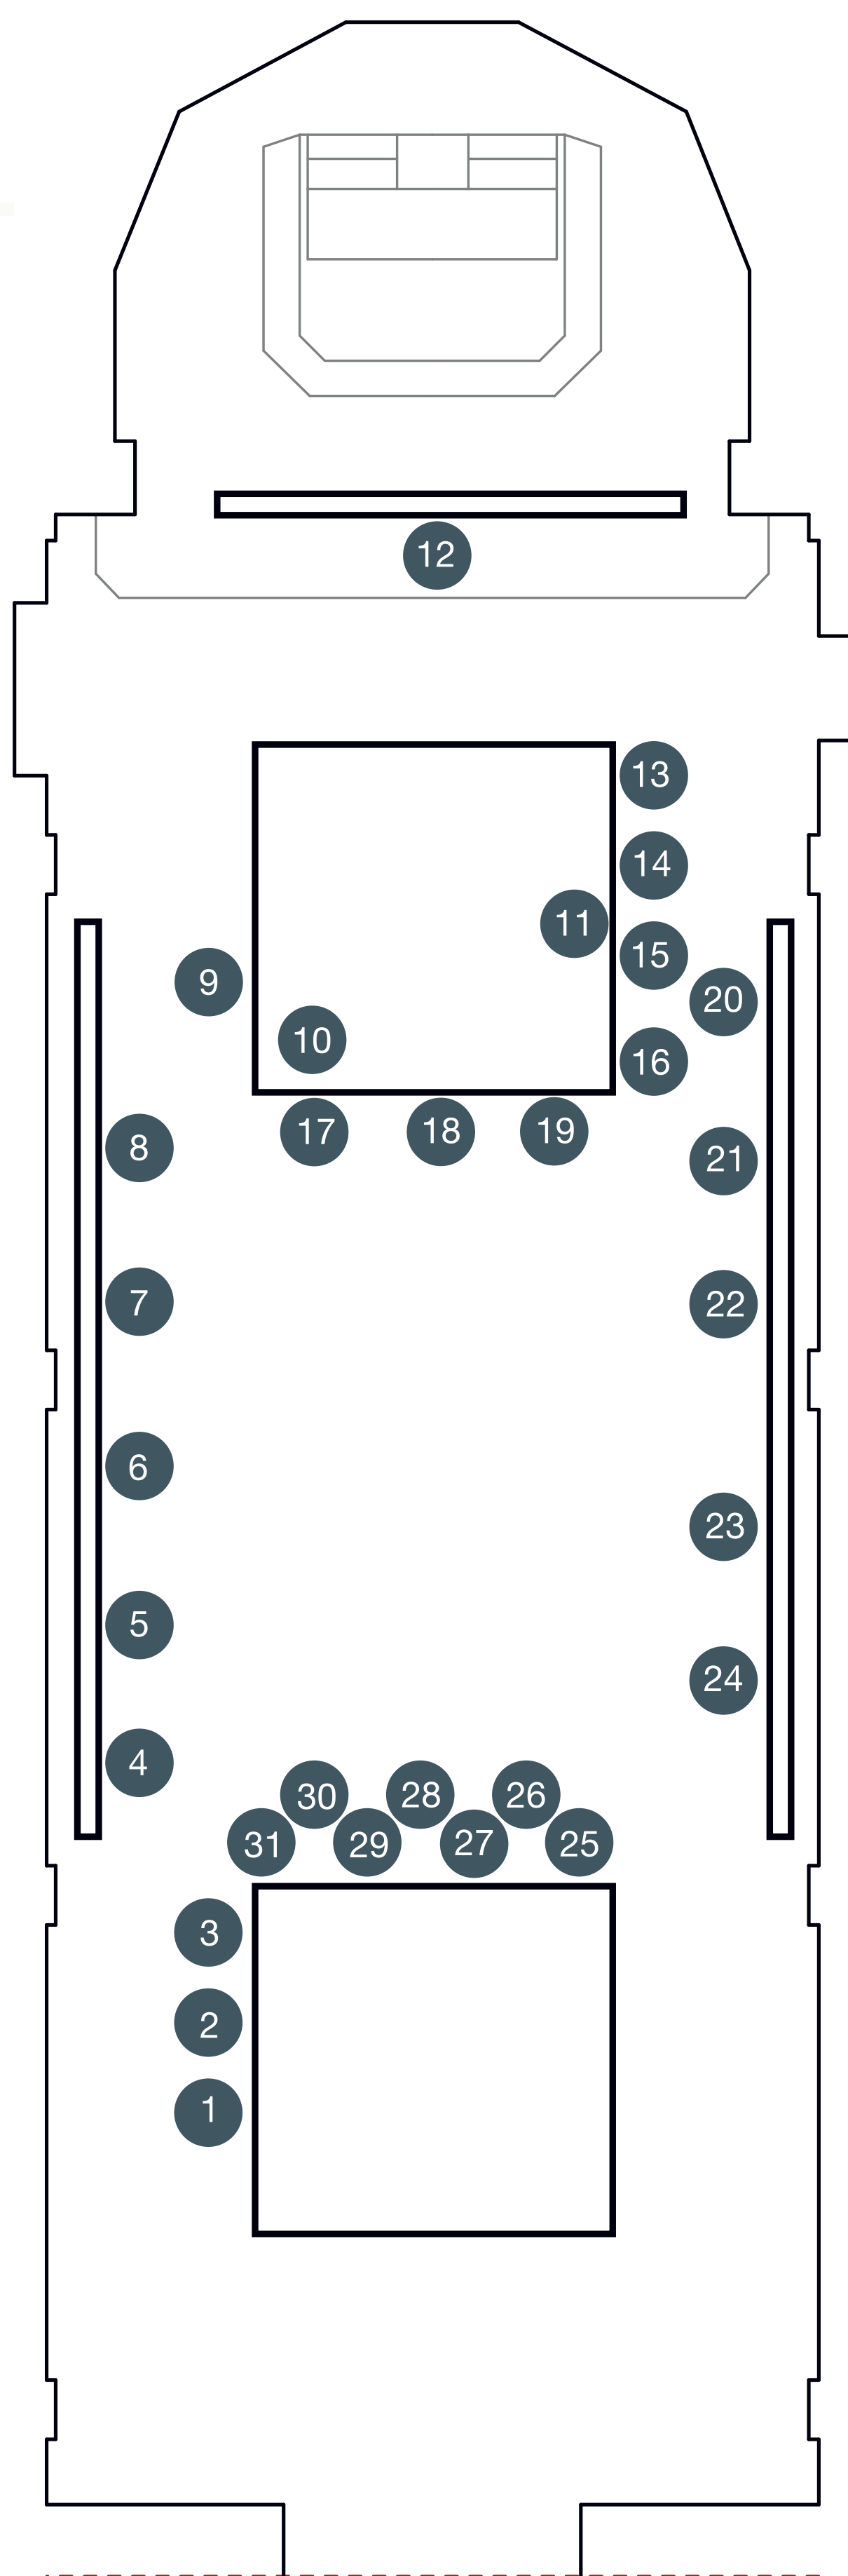

SOTERIA

ETERNITÀ

VESTITA DI CARTA

- 1 *EX VOTO CUORE FIORITO IN BLU*
2022, tecnica mista su cartamodello, cm 19x24
- 2 *EX VOTO DELLA SANITÀ*
2020, tecnica mista su cartamodello, foglia argento cm 30x25
- 3 *EX VOTO SCALA DI GIACOBBE ORO*
2019, tecnica mista su cartamodello, cm 19x24
- 4 *EX VOTO CUORE A CANICARAO*
2022, tecnica mista su cartamodello, foglia argento, cm 19x25
- 5 *EX VOTO DEL SENO*
2018, tecnica mista su cartamodello, foglia argento, cm 25x25
- 6 *EX VOTO VASCELLO*
2022, tecnica mista su cartamodello, foglia argento, cm 19x24
- 7 *IONIO PELAGOS*
2017, tecnica mista su cartamodello intelato, cm 100x160
- 8 *EX VOTO - FLORENCE FLOOD*
2016, tecnica mista su carta intelata, foglia argento, cm 40x40
- 9 *PAESAGGIO CON PONTE ROTTO ENTRO GHIRLANDE - DITTICO*
2018, tecnica mista su cartamodello intelato, cm 70x55
- 10 *TITANIUM*
2019, Legno, pennelli, vetro, ferro, colore a olio bianco Titanio, cm 65x40x18
- 11 *DEISIS*
2019, tecnica mista su tavola di tiglio, cartamodello, tela, gesso, oro, cm 40x55
- 12 *LA SCALA DI GIACOBBE*
2019, tecnica mista su cartamodello intelato, cm 150x250
- 13 *STEFANO*
2022, tecnica mista su cartamodello intelato, cm 56x42
- 14 *LUCIA*
2022, tecnica mista su cartamodello intelato, cm 56x42
- 15 *AGATA*
2022, tecnica mista su cartamodello intelato, cm 56x46
- 16 *SEBASTIANO*
2022, tecnica mista su cartamodello intelato, cm 56x42
- 17 *GIORGIO*
2022, tecnica mista su cartamodello intelato, cm 56x42
- 18 *EX VOTO DI DAFNE*
2022, tecnica mista su cartamodello intelato, foglia oro, argento e rame, cm 70x54
- 19 *MAGNITUDO*
2022, tecnica mista su cartamodello intelato, foglia rame e argento, cm 40x30
- 20 *EX VOTO CUORE FIORITO ORO*
2022 tecnica mista su cartamodello, cm 19x24
- 21 *EX VOTO CASA A CANICARAO*
2022, tecnica mista su cartamodello, cm 19x24
- 22 *EX VOTO CUORE FIORITO RAME*
2022, tecnica mista su cartamodello, cm 19x24
- 23 *MARE TIRRENUM*
2017, tecnica mista su cartamodello intelato, cm 100x160
- 24 *EX VOTO PANORMI*
2018, Tecnica mista su cartamodello intelato, tela, acciaio, cm 64x57
- 25 *GIOVANNI*
2022, tecnica mista su cartamodello intelato, cm 24x20
- 26 *ROSALIA*
2022, tecnica mista su cartamodello intelato, cm 24x20
- 27 *GIACOMO*
2022, tecnica mista su cartamodello intelato, cm 24x20
- 28 *GIORGIO*
2022, tecnica mista su cartamodello intelato, cm 24x20
- 29 *AGATA*
2022, tecnica mista su cartamodello intelato, cm 24x20
- 30 *LUCIA*
2022, tecnica mista su cartamodello intelato, cm 24x20
- 31 *SEBASTIANO*
2022, tecnica mista su cartamodello intelato, cm 24x20