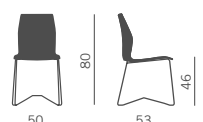

**.....SS**  
 Polipropilene monocolore con  
 parte anteriore sedile e schienale  
 rivestiti  
 One colour polypropylene shell  
 with seat-back padded in the  
 front

**.....SL**  
 Polipropilene monocolore con  
 parte anteriore sedile e schienale  
 rivestiti con cuciture lineari  
 One colour polypropylene shell  
 with seat-back padded in the  
 front with linear stitching

**Telaio 4 gambe**  
 Versioni: AV AB AN ACC  
 A richiesta altri colori telaio (min. 10 pz)  
 4 legs frame  
 Versions: AV AB AN ACC  
 Different frame finishes on request (min. 10 pcs)

**Telaio slitta**  
 Versioni: AV AB AN ACC  
 Sled frame  
 Versions: AV AB AN ACC

**Telaio 4 gambe con braccioli**  
 Versioni: AV AB AN ACC  
 4 legs frame with arms  
 Versions: AV AB AN ACC

**Telaio 4 gambe con bracciolo dx e tavoletta**  
 Versioni: AV AN ACC  
 4 legs frame with right arm  
 and writing tablet  
 Versions: AV AN ACC

**Telaio 4 gambe legno acero**  
 (con feltrini, non impilabile)  
 Versioni: LE  
 4 legs maple wood frame (with felt  
 glides, not stackable)  
 Version: LE

**Telaio slitta incrociata**  
 (non impilabile)  
 Versioni: AV AB AN ACC PP TT BR  
 Crossed sled base  
 (not stackable)  
 Versions: AV AB AN ACC PP TT BR