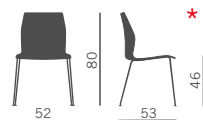

Telaio 4 gambe
Versioni: AV AB AN ACC
A richiesta altri colori telaio (min. 10 pz)
4 legs frame
Versions: AV AB AN ACC
Different frame finishes on request (min. 10 pcs)