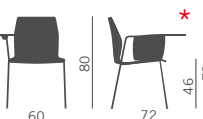

**Polipropilene monocolore**  
 Retroschienale lucido  
 One colour polypropylene  
 Glossy backshell

**Polipropilene bicolore**  
 Retroschienale lucido  
 Bicolor polypropylene  
 Glossy backshell

**....S**  
 Monocolore/bicolore  
 con sedile imbottito  
 One or two colours  
 with padded seat

**.....SS**  
 Polipropilene monocolore con  
 parte anteriore sedile e schienale  
 rivestiti  
 One colour polypropylene shell  
 with seat-back padded in the  
 front

**.....SL**  
 Polipropilene monocolore con  
 parte anteriore sedile e schienale  
 rivestiti con cuciture lineari  
 One colour polypropylene shell  
 with seat-back padded in the  
 front with linear stitching

**Telaio 4 gambe**  
 Versioni: AV AB AN ACC  
 A richiesta altri colori telaio (min. 10 pz)  
 4 legs frame  
 Versions: AV AB AN ACC  
 Different frame finishes on request (min. 10 pcs)

**Telaio slitta**  
 Versioni: AV AB AN ACC  
 Sled frame  
 Versions: AV AB AN ACC

**Telaio 4 gambe con braccioli**  
 Versioni: AV AB AN ACC  
 4 legs frame with arms  
 Versions: AV AB AN ACC

**Telaio 4 gambe con bracciolo dx e tavoletta**  
 Versioni: AV AN ACC  
 4 legs frame with right arm  
 and writing tablet  
 Versions: AV AN ACC