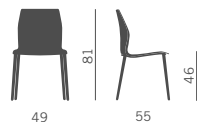

**Polipropilene monocolore**  
 Retroschienale lucido  
 One colour polypropylene  
 Glossy backshell

**Polipropilene bicolore**  
 Retroschienale lucido  
 Bicolor polypropylene  
 Glossy backshell

**....S**  
 Monocolore/bicolore  
 con sedile imbottito  
 One or two colours  
 with padded seat

**.....SS**  
 Polipropilene monocolore con  
 parte anteriore sedile e schienale  
 rivestiti  
 One colour polypropylene shell  
 with seat-back padded in the  
 front

**.....SL**  
 Polipropilene monocolore con  
 parte anteriore sedile e schienale  
 rivestiti con cuciture lineari  
 One colour polypropylene shell  
 with seat-back padded in the  
 front with linear stitching

**Telaio 4 gambe**  
 Versioni: AV AB AN ACC  
 A richiesta altri colori telaio (min. 10 pz)  
 4 legs frame  
 Versions: AV AB AN ACC  
 Different frame finishes on request (min. 10 pcs)

**Telaio slitta**  
 Versioni: AV AB AN ACC  
 Sled frame  
 Versions: AV AB AN ACC

**Telaio 4 gambe con braccioli**  
 Versioni: AV AB AN ACC  
 4 legs frame with arms  
 Versions: AV AB AN ACC

**Telaio 4 gambe con bracciolo dx e tavoletta**  
 Versioni: AV AN ACC  
 4 legs frame with right arm  
 and writing tablet  
 Versions: AV AN ACC