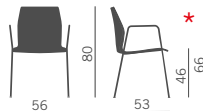

**Polipropilene monocolore**  
 Retroschienale lucido  
 One colour polypropylene  
 Glossy backshell

**Polipropilene bicolore**  
 Retroschienale lucido  
 Bicolor polypropylene  
 Glossy backshell

**....S**  
 Monocolore/bicolore  
 con sedile imbottito  
 One or two colours  
 with padded seat

**.....SS**  
 Polipropilene monocolore con  
 parte anteriore sedile e schienale  
 rivestiti  
 One colour polypropylene shell  
 with seat-back padded in the  
 front

**.....SL**  
 Polipropilene monocolore con  
 parte anteriore sedile e schienale  
 rivestiti con cuciture lineari  
 One colour polypropylene shell  
 with seat-back padded in the  
 front with linear stitching

**Telaio 4 gambe**  
 Versioni: AV AB AN ACC  
 A richiesta altri colori telaio (min. 10 pz)  
 4 legs frame  
 Versions: AV AB AN ACC  
 Different frame finishes on request (min. 10 pcs)

**Telaio slitta**  
 Versioni: AV AB AN ACC  
 Sled frame  
 Versions: AV AB AN ACC

**Telaio 4 gambe con braccioli**  
 Versioni: AV AB AN ACC  
 4 legs frame with arms  
 Versions: AV AB AN ACC

**Telaio 4 gambe con bracciolo dx e tavoletta**  
 Versioni: AV AN ACC  
 4 legs frame with right arm  
 and writing tablet  
 Versions: AV AN ACC