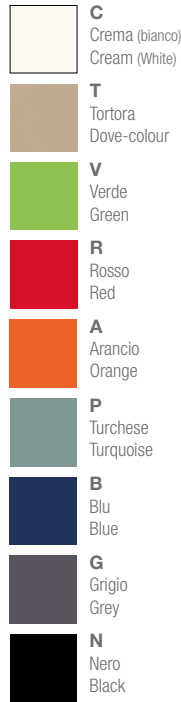

Sedia impilabile multiuso
- scocca in polipropilene mono o bicolore
- scocca in polipropilene mono o bicolore con sedile imbottito
- Scocca polipropilene monocolore con parte anteriore sedile e schienale rivestiti

Multipurpose chair with
- one colour or bicolor polypropylene shell
- one or two colours polypropylene shell with padded seat
- one colour polypropylene shell completely upholstered on the front

Chaise à différent usages
- coque en polypropylène monocolore ou deux couleurs
- coque en polypropylène, monocolore ou à deux couleurs avec assise rembourrée
- coque en polypropylène unicolore avec contre-coque assise-dossier garnis (avant)

Mehrzweckstuhl
- Schale aus Polypropylen einfarbig oder zweifarbig
- Schale aus Polypropylen ein- oder zweifarbig mit Sitz gepolstert
- Schale aus Polypropylen einfarbig, Sitz und Rückenlehne gepolstert

Silla apilabile multiuso
- carcasa en polipropileno mono o bicolor
- carcasa en polipropileno mono o bicolor con asiento tapizado
- carcasa en polipropileno monocolore con parte delantera asiento y respaldo tapizada

Normativa europea EN 13761 - EN15373
(versione 4 gambe)

A richiesta/by request
Omologazione al fuoco Classe 11M

Polipropilene Monocolore
One colour polypropylene

Polipropilene bicolore
Two colours polypropylene