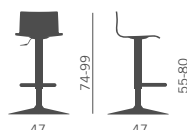

Hocker in Kernleder schwarz oder weiß, oder gepolstert, Gestelle fest oder drehbar

Taburete en cuero blanco o negro, o tapizado, con estructuras fijas o giratorias.

Base piana bianca  
White flat base  
d. 48

Base piana nera  
Black flat base  
d. 48

Base piana cromata  
Chromed flat base  
d. 48

Base per fissaggio a pavimento  
Base to be fixed on the floor

Base convessa cromata  
Chromed convex base

Rivestito (vari colori)  
Padded (various upholsteries)

"Cuoietto" nero/black

"Cuoietto" bianco/white