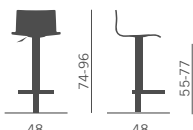

Base piana nera  
Black flat base  
d. 48

Base piana cromata  
Chromed flat base  
d. 48

Base per fissaggio a pavimento  
Base to be fixed on the floor

Base convessa cromata  
Chromed convex base

Rivestito (vari colori)  
Padded (various upholsteries)

"Cuoietto" nero/black

"Cuoietto" bianco/white