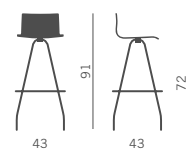

Hocker in Kernleder schwarz oder weiß, oder gepolstert, Gestelle fest oder drehbar

Taburete en cuero blanco o negro, o tapizado, con estructuras fijas o giratorias.

Base piana bianca  
White flat base  
d. 48

Base piana nera  
Black flat base  
d. 48

Base piana cromata  
Chromed flat base  
d. 48

Base per fissaggio a pavimento  
Base to be fixed on the floor

Base convessa cromata  
Chromed convex base

Rivestito (vari colori)  
Padded (various upholsteries)