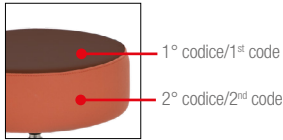

01 | KAT (SEDILE IMBOTTITO/PADDED SEAT)

Sgabelli con sedili imbottiti vari colori, con basi girevoli.

Stools with padded seats in various fabric colours and with swivel bases.

Tabourets avec assises garnies en différentes couleurs de tissu, avec piétements pivotants.

Hocker mit Polstersitz erhältlich in verschiedenen Stofffarben, mit drehbaren Gestellen.

Taburetes con asientos tapizados en varios tejidos, con bases giratorias.

Versione bicolore
Two colours version

Base piana bianca
White flat base
d. 48