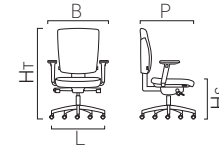

Task chair with  
high backrest and  
synchronized device with  
4-position adjustment.  
5-star polished  
aluminium base.

Siège bureau avec  
dossier haut et  
mécanisme synchronisé  
réglable sur 4 positions.  
Piètement 5 branches en  
aluminium poli.

King Flex - XFH6

Pop Woody Desk

**EM 59 BLACK**  
Supporto lombare  
regolabile in altezza  
(100 mm)

Height adjustable  
lumbar support  
(100 mm)

Support lombaire  
réglable en hauteur  
(100 mm)

## Classe 5

Specifiche tecniche / Specifiche tecniche / Specifiche tecniche

EM 59 EVO

L 70 cm  
B 63<69 cm  
P 53+6 cm  
Hs 43<56 cm  
Ht 98<111 cm

L 70 cm  
B 63<69 cm  
P 53+6 cm  
Hs 43<56 cm  
Ht 98<111 cm