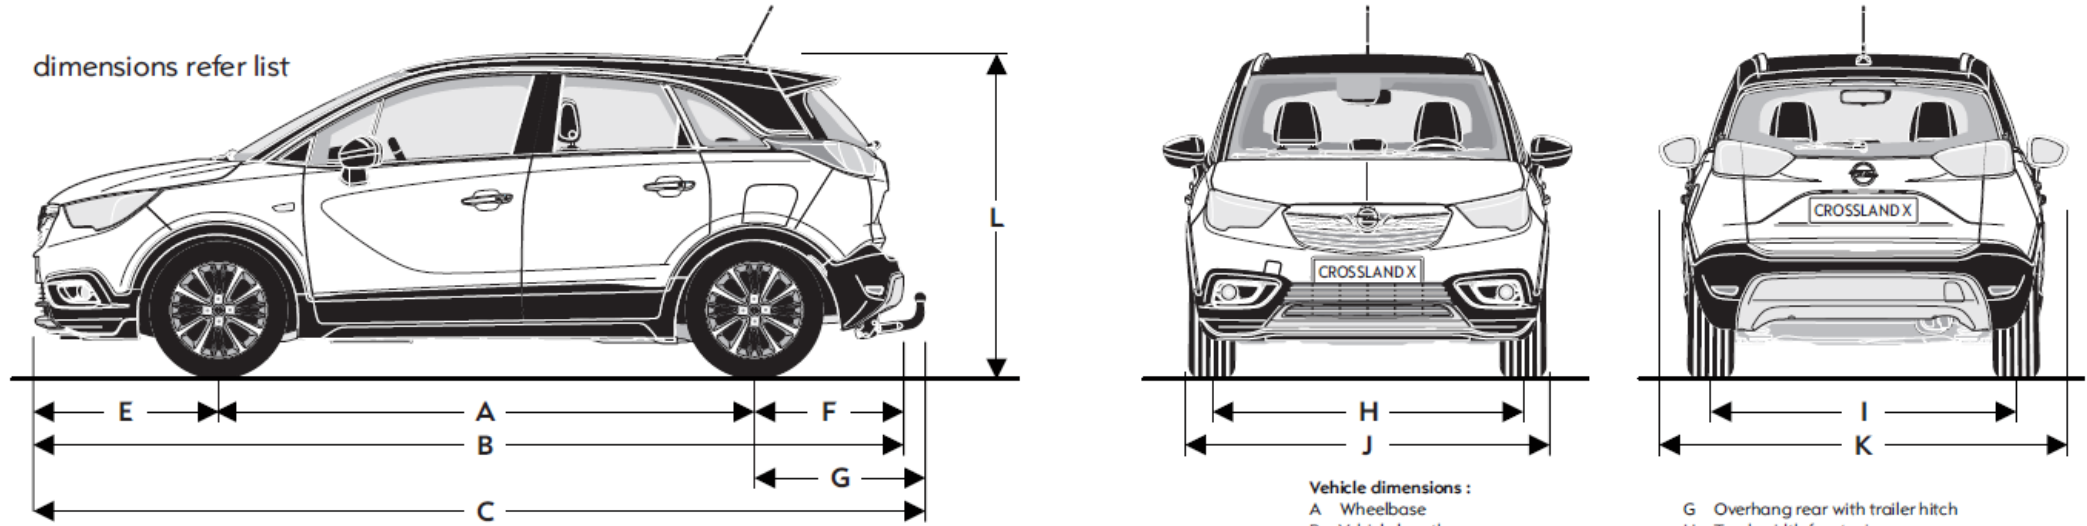

CROSSLAND - DIMENSIONI

dimensions refer list

Vehicle dimensions :

- A Wheelbase
- B Vehicle length
- C Vehicle length with trailer hitch
- D Vehicle length with rear end carrier
- E Overhang front
- F Overhang rear

- G Overhang rear with trailer hitch
- H Track width front min.-max.
- I Track width rear min.-max.
- J Vehicle width without mirrors
- K Vehicle width mirrors included
- L Vehicle height

Vehicle dimensions :

A	Wheelbase	2604 mm[*])
B	Vehicle length min.-max.	4212-4212 mm[*])
C	Vehicle length with trailer hitch max.	4318 mm[*])
D	Vehicle length with rear end carrier	Not applicable
E	Overhang front min.-max.	896-896 mm[*])
F	Overhang rear min.-max.	712-712 mm[*])
G	Overhang rear with trailer hitch max.	818 mm[*])
H	Track width front min.-max.	1505-1513
I	Track width rear min.-max.	1486-1491
J	Vehicle width without mirrors	1765 mm[*])
K	Vehicle width mirrors incl.	1976 mm / 1825 mm folded
L	Vehicle height	1605 mm[*]) / depending on options 1540 - 1635 mm /2023

OPTION