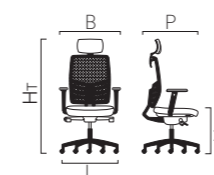

EM 46 BLACK

Seduta operativa con schienale in rete e meccanismo sincronizzato bloccabile in 4 posizioni. Base a 5 razze in nylon nero.

Rete / Mesh / Résille: Polo - RPZO

Task chair with mesh backrest and synchronized device with 4-position adjustment. 5-star black nylon base.

Tessuto / Fabric / Tissu: Jet - JTV7

Siège bureau avec dossier en résille et mécanisme synchronisé réglable sur 4 positions. Piètement 5 branches en nylon noir.

Pop Square Desk

Classe 4

Specifiche tecniche / Technical specifications / Caractéristiques techniques

EM 49

L 70 cm
B 63<69 cm
P 58+6 cm
Hs 43<56 cm
Ht 110<123 cm

L 70 cm
B 63<69 cm
P 58+6 cm
Hs 43<56 cm
Ht 95<108 cm

L 70 cm
B 61<67 cm
P 58+6 cm
Hs 43<56 cm
Ht 95<108 cm

L 70 cm
B 61<67 cm
P 58+6 cm
Hs 43<56 cm
Ht 110<123 cm

L 70 cm
B 63<69 cm
P 58+6 cm
Hs 43<56 cm
Ht 95<108 cm

EM 46

L 70 cm
B 62 cm
P 57 cm
Hs 42<54 cm
Ht 110<121 cm

L 70 cm
B 65 cm
P 57 cm
Hs 42<54 cm
Ht 97<109 cm

L 70 cm
B 66 cm
P 57 cm
Hs 42<54 cm
Ht 97<109 cm

EM 46 STOOL

L 70 cm
B 62 cm
P 57 cm
Hs 65<91 cm
Ht 119<145 cm

L 70 cm
B 47 cm
P 57 cm
Hs 66<92 cm
Ht 120<146 cm

L 70 cm
B 47 cm
P 57 cm
Hs 66<92 cm
Ht 120<146 cm