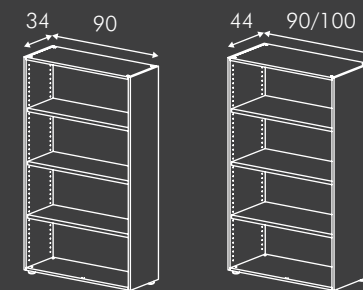

FREZZA

storage

L. 80 P. 42 H. 74 cm

L. 90 P. 46 H. 79,5 cm
L. 100 P. 46 H. 79,5 cm
L. 90 P. 36 H. 79,5 cm

L. 90 P. 46 H. 118 cm
L. 100 P. 46 H. 118 cm
L. 90 P. 36 H. 118 cm

L. 90 P. 46 H. 156 cm
L. 100 P. 46 H. 156 cm
L. 90 P. 36 H. 156 cm

L. 90 P. 46 H. 195 cm
L. 100 P. 46 H. 195 cm
L. 90 P. 36 H. 195 cm

L. 90 P. 46 H. 233 cm
L. 100 P. 46 H. 233 cm

2

3

AMPIE SCELTE DIMENSIONALI E DI CONFIGURAZIONE.

A WIDE SELECTION OF DIMENSIONS AND CONFIGURATIONS.

BREITES WAHL VON DIMENSIONEN UND KONFIGURATIONSEINSTELLUNGEN.

LARGE GAMME DE TAILLE ET POSSIBILITÉ DE CONFIGURATION.

AMPLIA GAMA DE TAMAÑO Y CONFIGURACION.

2 Prof./Dept.

36 cm

46 cm

RIPIANO SPOSTABILE IN MELAMINICO
ADJUSTABLE MELAMINE SHELF
MELAMINEINLEGEBODEN
ÉTAGÈRE MÉLAMINE AMOVIBLE
ESTANTE MÓVIL EN MELAMINA
2,5 cm Spessore / Thickness

Prof./Dept.

36 cm

46 cm

RIPIANO SPOSTABILE IN METALLO
ADJUSTABLE METAL SHELF
METALLEINLEGEBODEN
ÉTAGÈRE MÉTALLIQUE AMOVIBLE
ESTANTE MÓVIL METÁLICO
2,5 cm Spessore / Thickness

Prof./Dept.

46 cm

RIPIANO METALLICO ATTREZZABILE
EQUIPABLE METAL SHELF
AUSRÜSTBARE METALLEINLEGEBODEN
ÉTAGÈRE MÉTALLIQUE ÉQUIPABLE
ESTANTE DE METAL EQUIPABLE
2,5 cm Spessore / Thickness