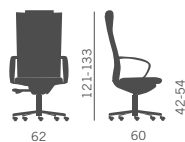

Schienale alto c/appoggiatesta High back w/headrest