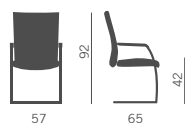

Sillón direccional ergonómico con asiento y respaldo totalmente acolchados, incrustación de acero en la parte trasera y diferentes soluciones de bases y brazos.

Schienale alto c/appoggiatesta High back w/headrest

Schienale alto - High back

Schienale basso - Low back

Particolare appoggiatesta
Headrest detail

Bracciolo alluminio, con
soprabracciolo imbottito
o poliuretano nero
Aluminium arm, padded
or black polyurethane top