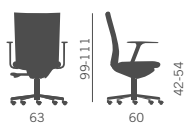

Sillón direccional ergonómico con asiento y respaldo totalmente acolchados, incrustación de acero en la parte trasera y diferentes soluciones de bases y brazos.

Schienale alto c/appoggiatesta High back w/headrest

Schienale alto - High back

Schienale basso - Low back

Particolare appoggiatesta
Headrest detail

Bracciolo alluminio, con
soprabracciolo imbottito
o poliuretano nero
Aluminium arm, padded
or black polyurethane top