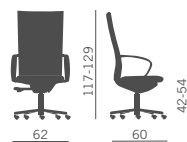

Schienale alto - High back