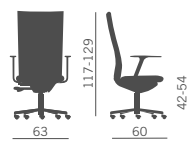

Schienale alto - High back