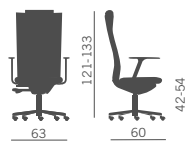

Schienale alto c/appoggiatesta High back w/headrest