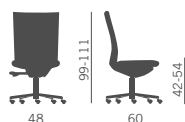

Sillón direccional ergonómico con asiento y respaldo totalmente acolchados, incrustación de acero en la parte trasera y diferentes soluciones de bases y brazos.

Schienale alto c/appoggiatesta High back w/headrest

Schienale alto - High back

Schienale basso - Low back

Particolare appoggiatesta
Headrest detail

Bracciolo alluminio, con
soprabracciolo imbottito
o poliuretano nero
Aluminium arm, padded
or black polyurethane top