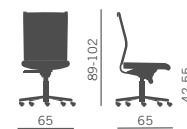

Série de fauteuil au lignes raffinés avec dossier en résille sur des profiles en aluminium poli.

Die Kollektion bietet anspruchsvolle Designsessel mit Rückenlehne aus Membran umrahmt von Profilen aus poliertem Aluminium.

Programa de sillones de refinado diseño, con respaldo en malla soportado por perfiles en aluminio pulido.

Schienale alto - High back

Schienale basso - Low back

Portagiacca/Jacket hook
Cintre porte veste
Sakkobügel/Perchero
KSM151