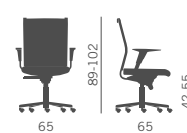

Programa de sillones de refinado diseño, con respaldo en malla soportado por perfiles en aluminio pulido.

Schienale alto - High back

Schienale basso - Low back

Portagiacca/Jacket hook
Cintre porte veste
Sakkobügel/Perchero
KSM151