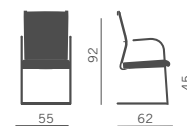

Schienale basso - Low back

Portagiacca/Jacket hook
Cintre porte veste
Sakkobügel/Perchero
KSM151

Regolazione appoggio lombare
Adjustment of lumbar support
Réglage du support lombaire
Einstellung der Lumbalstütze
Regulación apoyo lumbar

KSM150