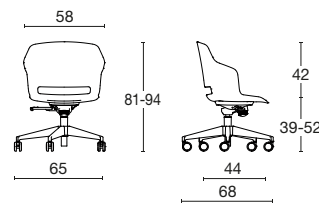

CLOP

DorigoDesign / 2018

Blazer CUZ30

CLOP

DorigoDesign / 2018

UNI EN 1335 TIPO B / CAM / Omologazione classe 1IM* / Garanzia: 5 ANNI

Sedia operativa / visitatore / sgabello tecnico

Poltroncina con scocca in polipropilene rinforzato, con possibilità di sedile imbottito e rivestito, schienale rivestito con supporto lombare regolabile per un utilizzo operativo, oppure ancora completamente rivestita. Disponibile su base 5 razze in polipropilene nero o bianco, o alluminio, con semplice elevazione a gas, o meccanismo oscillante libero o knee-tilt. La versione contavoletta in Hpl girevole è perfetta per sale conferenze, riunioni e per il mondo scolastico. Per una versione meeting la base è in alluminio lucido, o verniciato nero o bianco su 4 razze con ruote. La versione sgabello tecnico adatta ai tavoli alti o laboratori è dotata di un appoggiapiedi cromato. La gamma CLOP è molto ampia e presenta anche diversi telai fissi, cromati o verniciati, in legno, versione panca e sgabello da bar (vedere sezione Comunità e Attesa).

base 5 razze elevazione a gas

base 5 razze meccanismo oscillante

base 5 razze meccanismo knee-tilt

base 5 razze elevazione a gas tavoletta girevole 360°

base 4 razze girevole

base 5 razze elevazione a gas poggiapiedi