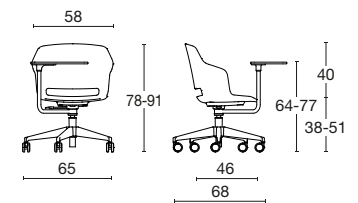

CLOP

DorigoDesign / 2018

Blazer CUZ30

CLOP

DorigoDesign / 2018

UNI EN 1335 TIPO B / CAM / Omologazione classe 1IM* / Garanzia: 5 ANNI

Sedia operativa / visitatore / sgabello tecnico

Poltroncina con scocca in polipropilene rinforzato, con possibilità di sedile imbottito e rivestito, schienale rivestito con supporto lombare regolabile per un utilizzo operativo, oppure ancora completamente rivestita. Disponibile su base 5 razze in polipropilene nero o bianco, o alluminio, con semplice elevazione a gas, o meccanismo oscillante libero o knee-tilt. La versione contavoletta in Hpl girevole è perfetta per sale conferenze, riunioni e per il mondo scolastico. Per una versione meeting la base è in alluminio lucido, o verniciato nero o bianco su 4 razze con ruote. La versione sgabello tecnico adatta ai tavoli alti o laboratori è dotata di un appoggiapiedi cromato. La gamma CLOP è molto ampia e presenta anche diversi telai fissi, cromati o verniciati, in legno, versione panca e sgabello da bar (vedere sezione Comunità e Attesa).

base 5 razze elevazione a gas

base 5 razze meccanismo oscillante

base 5 razze meccanismo knee-tilt

base 5 razze elevazione a gas tavoletta girevole 360°

base 4 razze girevole

base 5 razze elevazione a gas poggiapiedi