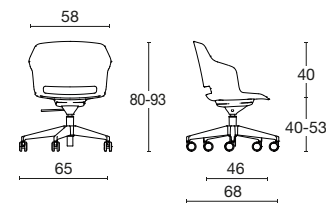

CLOP

DorigoDesign / 2018

Blazer CUZ30

CLOP

DorigoDesign / 2018

UNI EN 1335 TIPO B / CAM / Omologazione classe 1IM* / Garanzia: 5 ANNI

Sedia operativa / visitatore / sgabello tecnico

Poltroncina con scocca in polipropilene rinforzato, con possibilità di sedile imbottito e rivestito, schienale rivestito con supporto lombare regolabile per un utilizzo operativo, oppure ancora completamente rivestita. Disponibile su base 5 razze in polipropilene nero o bianco, o alluminio, con semplice elevazione a gas, o meccanismo oscillante libero o knee-tilt. La versione contavoletta in Hpl girevole è perfetta per sale conferenze, riunioni e per il mondo scolastico. Per una versione meeting la base è in alluminio lucido, o verniciato nero o bianco su 4 razze con ruote. La versione sgabello tecnico adatta ai tavoli alti o laboratori è dotata di un appoggiapiedi cromato. La gamma CLOP è molto ampia e presenta anche diversi telai fissi, cromati o verniciati, in legno, versione panca e sgabello da bar (vedere sezione Comunità e Attesa).

base 5 razze elevazione a gas

base 5 razze meccanismo oscillante

base 5 razze meccanismo knee-tilt

base 5 razze elevazione a gas tavoletta girevole 360°

base 4 razze girevole

base 5 razze elevazione a gas poggiapiedi