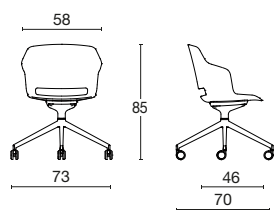

CLOP

DorigoDesign / 2018

Blazer CUZ30

CLOP

DorigoDesign / 2018

UNI EN 1335 TIPO B / CAM / Omologazione classe 1IM* / Garanzia: 5 ANNI

Sedia operativa / visitatore / sgabello tecnico

Poltroncina con scocca in polipropilene rinforzato, con possibilità di sedile imbottito e rivestito, schienale rivestito con supporto lombare regolabile per un utilizzo operativo, oppure ancora completamente rivestita. Disponibile su base 5 razze in polipropilene nero o bianco, o alluminio, con semplice elevazione a gas, o meccanismo oscillante libero o knee-tilt. La versione contavoletta in Hpl girevole è perfetta per sale conferenze, riunioni e per il mondo scolastico. Per una versione meeting la base è in alluminio lucido, o verniciato nero o bianco su 4 razze con ruote. La versione sgabello tecnico adatta ai tavoli alti o laboratori è dotata di un appoggiapiedi cromato. La gamma CLOP è molto ampia e presenta anche diversi telai fissi, cromati o verniciati, in legno, versione panca e sgabello da bar (vedere sezione Comunità e Attesa).

base 5 razze elevazione a gas

base 5 razze meccanismo oscillante

base 5 razze meccanismo knee-tilt

base 5 razze elevazione a gas tavoletta girevole 360°

base 4 razze girevole

base 5 razze elevazione a gas poggiapiedi