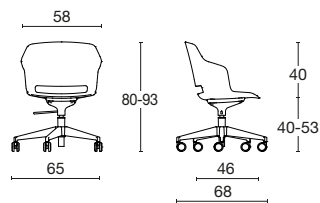

CLOP

DorigoDesign / 2018

Blazer CUZ30

CLOP

DorigoDesign / 2018

UNI EN 1335 TIPO B / CAM / Omologazione classe 1IM* / Garanzia: 5 ANNI

Sedia operativa / visitatore / sgabello tecnico

Poltroncina con scocca in polipropilene rinforzato, con possibilità di sedile imbottito e rivestito, schienale rivestito con supporto lombare regolabile per un utilizzo operativo, oppure ancora completamente rivestita. Disponibile su base 5 razze in polipropilene nero o bianco, o alluminio, con semplice elevazione a gas, o meccanismo oscillante libero o knee-tilt. La versione contavoletta in Hpl girevole è perfetta per sale conferenze, riunioni e per il mondo scolastico. Per una versione meeting la base è in alluminio lucido, o verniciato nero o bianco su 4 razze con ruote. La versione sgabello tecnico adatta ai tavoli alti o laboratori è dotata di un appoggiapiedi cromato. La gamma CLOP è molto ampia e presenta anche diversi telai fissi, cromati o verniciati, in legno, versione panca e sgabello da bar (vedere sezione Comunità e Attesa).

base 5 razze elevazione a gas

base 5 razze meccanismo oscillante

base 5 razze meccanismo knee-tilt

base 5 razze elevazione a gas tavoletta girevole 360°

base 4 razze girevole

base 5 razze elevazione a gas poggiapiedi