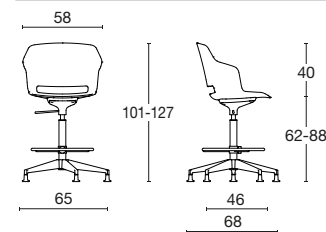

CLOP

DorigoDesign / 2018

Blazer CUZ30

CLOP

DorigoDesign / 2018

UNI EN 1335 TIPO B / CAM / Omologazione classe 1IM* / Garanzia: 5 ANNI

Sedia operativa / visitatore / sgabello tecnico

Poltroncina con scocca in polipropilene rinforzato, con possibilità di sedile imbottito e rivestito, schienale rivestito con supporto lombare regolabile per un utilizzo operativo, oppure ancora completamente rivestita. Disponibile su base 5 razze in polipropilene nero o bianco, o alluminio, con semplice elevazione a gas, o meccanismo oscillante libero o knee-tilt. La versione contavoletta in Hpl girevole è perfetta per sale conferenze, riunioni e per il mondo scolastico. Per una versione meeting la base è in alluminio lucido, o verniciato nero o bianco su 4 razze con ruote. La versione sgabello tecnico adatta ai tavoli alti o laboratori è dotata di un appoggiapiedi cromato. La gamma CLOP è molto ampia e presenta anche diversi telai fissi, cromati o verniciati, in legno, versione panca e sgabello da bar (vedere sezione Comunità e Attesa).

base 5 razze elevazione a gas

base 5 razze meccanismo oscillante

base 5 razze meccanismo knee-tilt

base 5 razze elevazione a gas tavoletta girevole 360°

base 4 razze girevole

base 5 razze elevazione a gas poggiapiedi