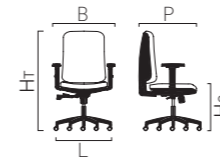

MOTTARELLA WHITE

Seduta operativa con meccanismo sincronizzato bloccabile in 3 posizioni. Base a 5 razze in alluminio lucido.

Task chair with synchronized device with 3-position adjustment. 5-star polished aluminium base.

Siège bureau avec mécanisme synchronisé réglable sur 3 positions. Piètement 5 branches en aluminium poli.

Rivet - T7G1

Pop Woody Desk

Mottarella

Specifiche tecniche / Technical specifications / Caractéristiques techniques

MOTTARELLA BLACK

L 64 cm
B 43 cm
P 65 cm
Hs 42<55 cm
Ht 93<100cm

L 70 cm
B 59 cm
P 65 cm
Hs 42<55 cm
Ht 93<100cm

L 70 cm
B 61 cm
P 65 cm
Hs 42<55 cm
Ht 93<100 cm

L 70 cm
B 61 cm
P 65 cm
Hs 42<55 cm
Ht 93<100 cm

L 70 cm
B 61 cm
P 65 cm
Hs 42<55 cm
Ht 93<100cm

MOTTARELLA WHITE

L 70 cm
B 43 cm
P 65 cm
Hs 42<55 cm
Ht 93<100cm

L 70 cm
B 60 cm
P 65 cm
Hs 42<55 cm
Ht 93<100cm