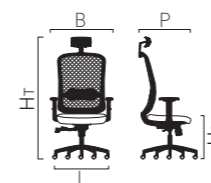

TAKK WHITE

Seduta operativa con meccanismo sincronizzato bloccabile in 3 posizioni. Base a 5 razze in nylon bianco.

Rete / Mesh / Résille: Polo - RPG1

Task chair with synchronized device with 3-position adjustment. 5-star white nylon base.

Tessuto / Fabric / Tissu: Morph - R3M0

Siège bureau avec mécanisme synchronisé réglable sur 3 positions. Piètement 5 branches en nylon blanc.

Spike Desk

Takk

Specifiche tecniche / Technical specifications / Caractéristiques techniques

TAKK BLACK

L 70 cm
B 65 cm
P 67 cm
Hs 41<54 cm
Ht 118<131 cm

L 70 cm
B 65 cm
P 67 cm
Hs 41<54 cm
Ht 97<110 cm

L 70 cm
B 65,5 cm
P 67 cm
Hs 41<54 cm
Ht 97<110 cm

L 70 cm
B 64,5 cm
P 67 cm
Hs 41<54 cm
Ht 97<110 cm

L 70 cm
B 52 cm
P 67 cm
Hs 41<54 cm
Ht 97<110 cm

TAKK WHITE

L 70 cm
B 63 cm
P 67 cm
Hs 41<54 cm
Ht 97<110 cm

L 70 cm
B 63 cm
P 67 cm
Hs 41<54 cm
Ht 97<110 cm

L 70 cm
B 63 cm
P 67 cm
Hs 41<54 cm
Ht 97<110 cm

L 70 cm
B 52 cm
P 67 cm
Hs 41<54 cm
Ht 97<110 cm