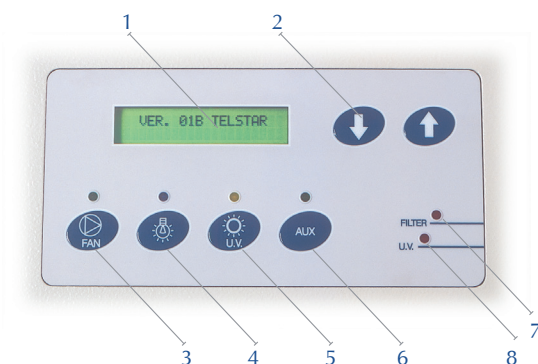

## Dati tecnici

- Di serie, illuminazione a LED, lampada UV con timer, presa elettrica nella zona lavoro, piano di lavoro in acciaio Inox AISI 304.
- 230V/50Hz (altri voltaggi a richiesta).
- Dimensioni esterne (L x P x A): 670 x 520 x 1.125 mm.
- Dimensioni interne (L x P x A): 630 x 500 x 570 mm.
- Peso: 70 Kg.
- Illuminazione 750 LUX / Rumorosità 56 dBA.

## Opzioni e accessori

- Rubinetto per gas o vuoto (1)
- Supporto per pipette (2)
- Chiusura frontale e sicurezza UV (3)
- Controllo e allarme efficienza filtro

## Sistema di controllo

Un sistema elettronico di controllo intuitivo offre una rapida e completa gestione e verifica di tutte le funzioni.

- Display LCD alfanumerico (1) indica:
  - Stato del flusso dell'aria: velocità massima o media.
  - Timer lampada U.V.
  - Conta ora totale delle ore di lavoro della cappa e della lampada U.V.:
- Tasti per scorrere il menù (2).
- Tasto selezione velocità massima/media con spia (3).
- Tasto LUCE ON/OFF con spia (4).
- Tasto LUCE UV ON/OFF con spia LED (5).
- Tasto attivazione funzioni opzionali (6).
- Spia LED allarme filtro, opzionale (7).
- UV "ON" alarm LED, opzionale (8).