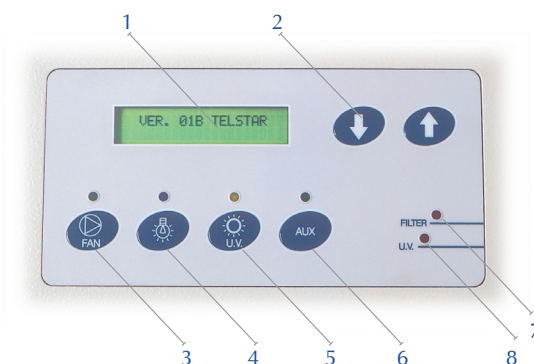

## Dati tecnici

- Di serie, illuminazione a LED, lampada UV con timer, presa elettrica nella zona lavoro, piano di lavoro in acciaio Inox AISI 304.
- 230V/50Hz (altri voltaggi a richiesta).
- Dimensioni esterne (L x P x A): 670 x 520 x 1.125 mm.
- Dimensioni interne (L x P x A): 630 x 500 x 570 mm.
- Peso: 70 Kg.
- Illuminazione 750 LUX / Rumorosità 56 dBA.

## Opzioni e accessori

- Rubinetto per gas o vuoto (1)
- Supporto per pipette (2)
- Chiusura frontale e sicurezza UV (3)
- Controllo e allarme efficienza filtro

## Sistema di controllo

Un sistema elettronico di controllo intuitivo offre una rapida e completa gestione e verifica di tutte le funzioni.

- Display LCD alfanumerico (1) indica:
  - Stato del flusso dell'aria: velocità massima o media.
  - Timer lampada U.V.
  - Conta ora totale delle ore di lavoro della cappa e della lampada U.V.:
- Tasti per scorrere il menù (2).
- Tasto selezione velocità massima/media con spia (3).
- Tasto LUCE ON/OFF con spia (4).
- Tasto LUCE UV ON/OFF con spia LED (5).
- Tasto attivazione funzioni opzionali (6).
- Spia LED allarme filtro, opzionale (7).
- UV "ON" alarm LED, opzionale (8).