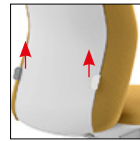

Particolare sottosedile con meccanismi incorporati  
Underseat detail with integrated mechanisms

Braccioli fissi neri  
Black fixed armrests

Alzo gas versione fissa  
Gas elevation fixed version

Braccioli fissi bianchi  
White fixed armrests

Regolazione lombare versione nera  
Black adjustable lumbar support

Retro schienale nero  
Black rear backrest

Alzo gas versione Synchron  
Gas elevation Synchron version

Braccioli regolabili in altezza neri  
Black height adjustable armrests

Regolazione lombare versione bianca  
White adjustable lumbar support

Retro schienale bianco  
White rear backrest

Blocco e sblocco versione Synchron  
Synchron version lock and unlock

Braccioli regolabili in altezza bianchi  
White height adjustable armrests

Retro schienale senza regolazione  
Backside without adjustment

Retro schienale rivestito (no regolazione lombare - sottosedili e braccioli neri)  
Padded rear backrest (without lumbar support - black underseat and arms)