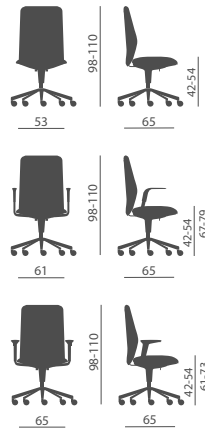

RETROSCIENALE NERO - BLACK REAR BACKREST

RETROSCIENALE RIVESTITO  
PADDED REAR BACKREST

RETROSCIENALE BIANCO - WHITE REAR BACKREST

Poltrona operativa, visitatore, conferenza nelle versioni:

- senza braccioli, con braccioli fissi o regolabili in altezza;
- piastra fissa o meccanismo sincronizzato autoregolante entrambi incorporati nel sedile;
- retro schienale nero, bianco o rivestito.

Fauteuil opératif, visiteur, conférence disponible avec:

- sans accoudoirs, avec accoudoirs fixes ou réglables en hauteur;
- réglage en hauteur par vérin à gaz (dossier fixe) ou basculante, par mécanisme synchron autorégulateur, intégrés dans l'assise;
- arrière dossier en polypropylène noir, blanc ou tout revêtu.

Büro- und Besucherstuhl in den folgenden Ausführungen erhältlich:

- Ohne Armlehnen, mit festen Armlehnen oder mit höhenverstellbaren Armlehnen
- Gasfeder (feste Platte) oder mit selbstverstellbarer Synchronmechanik in dem Sitz integriert
- Rückseite des Rückens schwarz, weiss oder gepolstert.

Silla operativa, confidente y reuniones en las versiones:

- sin brazos, con brazos fijos o regulables en altura;
- mecanismo fijo o sincronizado autoajustante incorporado en el asiento;
- parte trasera respaldo en negro, blanco, o tapizada.