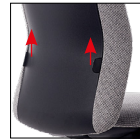

Büro- und Besucherstuhl in den folgenden Ausführungen erhältlich:

- Ohne Armlehnen, mit festen Armlehnen oder mit höhenverstellbaren Armlehnen
- Gasfeder (feste Platte) oder mit selbstverstellbarer Synchronmechanik in dem Sitz integriert
- Rückseite des Rückens schwarz, weiss oder gepolstert.

Particolare sottosedile con meccanismi incorporati  
Underseat detail with integrated mechanisms

Braccioli fissi neri  
Black fixed armrests

Alzo gas versione fissa  
Gas elevation fixed version

Braccioli fissi bianchi  
White fixed armrests

Regolazione lombare versione nera  
Black adjustable lumbar support

Retro schienale nero  
Black rear backrest

Alzo gas versione Synchron  
Gas elevation Synchron version

Braccioli regolabili in altezza neri  
Black height adjustable armrests

Regolazione lombare versione bianca  
White adjustable lumbar support

Retro schienale bianco  
White rear backrest

Blocco e sblocco versione Synchron  
Synchron version lock and unlock

Braccioli regolabili in altezza bianchi  
White height adjustable armrests