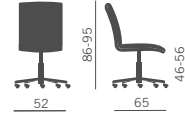

03 | KLASSIC

Poltrona direzionale con avvolgente scocca imbottita e braccioli in acciaio cromato rivestiti.

Executive armchair with enveloping padded shell and chromed upholstered arms.

Fauteuil direction avec enveloppante coque garnie et revêtue et accoudoirs en acier chromé ou avec manchettes tapissées.

Direktionssessel mit gepolsterter Monoblockschaale und mit Armlehnen aus verchromtem Stahl mit Polsterauflage.

Sillón direccional con carcasa envolvente acolchada y brazos en acero cromado tapizados.

Direzionali - Executive

MECCANISMI / MECHANISMS

Bracciolo cromato con soprabracciolo imbottito
Chromed with padded top arm