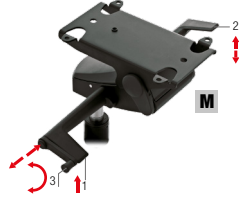

MECCANISMI / MECHANISMS

Bracciolo cromato con soprabracciolo imbottito
Chromed with padded top arm