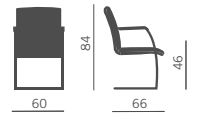

03 | KLASSIC

Poltrona direzionale con avvolgente scocca imbottita e braccioli in acciaio cromato rivestiti.

Executive armchair with enveloping padded shell and chromed upholstered arms.

Fauteuil direction avec enveloppante coque garnie et revêtue et accoudoirs en acier chromé ou avec manchettes tapissées.

Direktionssessel mit gepolsterter Monoblockschaale und mit Armlehnen aus verchromtem Stahl mit Polsterauflage.

Sillón direccional con carcasa envolvente acolchada y brazos en acero cromado tapizados.

Direzionali - Executive

MECCANISMI / MECHANISMS

Bracciolo cromato con soprabracciolo imbottito
Chromed with padded top arm