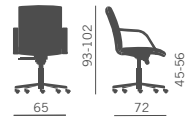

Direzionali - Executive