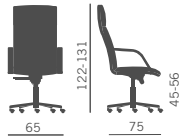

# 03 | KLASSIC

Poltrona direzionale con avvolgente scocca imbottita e braccioli in acciaio cromato rivestiti.

Executive armchair with enveloping padded shell and chromed upholstered arms.

Fauteuil direction avec enveloppante coque garnie et revêtue et accoudoirs en acier chromé ou avec manchettes tapissées.

Direktionssessel mit gepolsterter Monoblockschaale und mit Armlehnen aus verchromtem Stahl mit Polsterauflage.

Sillón direccional con carcasa envolvente acolchada y brazos en acero cromado tapizados.

Presidenziali - High back