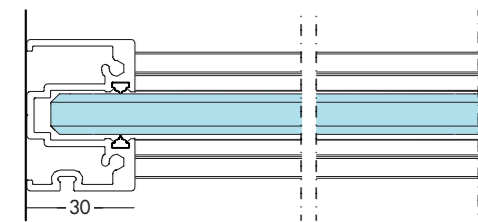

FREZZA

k35

Elemento di partenza da muro FISSO
Wall starting element - FIXED
Maueranschlusselement - FIXED
Profil départ pour fixation au mur - FIXÉ
Elemento inicial a muro - FIJO

Elemento di partenza da muro TELESCOPICO
Wall starting element - ADJUSTABLE PROFILE
Maueranschlusselement - REGULIERBAR PROFIL
Profil départ pour fixation au mur - PROFIL RÉGLABLE
Elemento inicial a muro - PERFIL AJUSTABLE

Elemento di partenza da muro REGOLABILE
Wall starting element - ADJUSTABLE PROFILE
Maueranschlusselement - REGULIERBAR PROFIL
Profil départ pour fixation au mur - PROFIL RÉGLABLE
Elemento inicial a muro - PERFIL AJUSTABLE