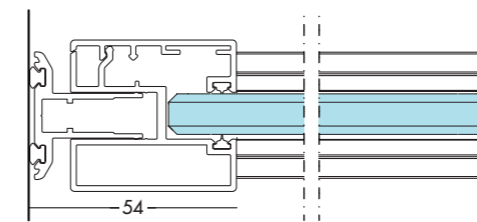

FREZZA

k35

Elemento di partenza da muro FISSO
Wall starting element - FIXED
Maueranschlusselement - FIXED
Profil départ pour fixation au mur - FIXÉ
Elemento inicial a muro - FIJO

Elemento di partenza da muro TELESCOPICO
Wall starting element - ADJUSTABLE PROFILE
Maueranschlusselement - REGULIERBAR PROFIL
Profil départ pour fixation au mur - PROFIL RÉGLABLE
Elemento inicial a muro - PERFIL AJUSTABLE

Elemento di partenza da muro REGOLABILE
Wall starting element - ADJUSTABLE PROFILE
Maueranschlusselement - REGULIERBAR PROFIL
Profil départ pour fixation au mur - PROFIL RÉGLABLE
Elemento inicial a muro - PERFIL AJUSTABLE