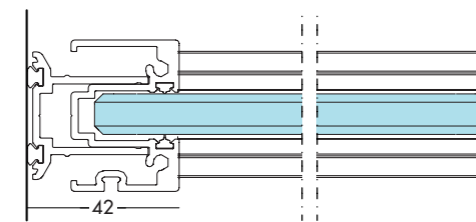

FREZZA

k35

Elemento di partenza da muro FISSO
Wall starting element - FIXED
Maueranschlusselement - FIXED
Profil départ pour fixation au mur - FIXÉ
Elemento inicial a muro - FIJO

Elemento di partenza da muro TELESCOPICO
Wall starting element - ADJUSTABLE PROFILE
Maueranschlusselement - REGULIERBAR PROFIL
Profil départ pour fixation au mur - PROFIL RÉGLABLE
Elemento inicial a muro - PERFIL AJUSTABLE

Elemento di partenza da muro REGOLABILE
Wall starting element - ADJUSTABLE PROFILE
Maueranschlusselement - REGULIERBAR PROFIL
Profil départ pour fixation au mur - PROFIL RÉGLABLE
Elemento inicial a muro - PERFIL AJUSTABLE