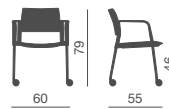

01 | KYOS

Sedia impilabile multiuso

- telai a 4 gambe o slitta, con o senza braccioli
- versioni con scocche in polipropilene bianco, grigio, nero
- versioni con sedile imbottito
- versioni con sedile e schienale imbottiti

Multipurpose stack chair

- 4-legs frames or cantilever bases, with or without arms
- versions with white, grey or black polypropylene shells
- versions with padded seat
- versions with padded seat and back

Chaise multi-usages, empilable

- piétements à 4-pieds ou luge, avec ou sans accoudoirs
- versions avec coques en polypropylène blanc, gris ou noir
- versions avec assise garnie
- versions avec assise et dossier garnis

Stapelbarer Mehrzweckstuhl

- 4-Fuss-Gestell oder Freischwinger, mit oder ohne Armlehnen
- Schale aus Polypropylen in den Farben weiß, grau, schwarz
- Polstersitz
- Sitz und Rücken gepolstert

Silla apilable multiuso

- estructuras a 4 patas o patín, con o sin brazos
- versiones con carcasas en polipropileno blanco, gris o negro
- versiones con asiento tapizado
- versiones con asiento y respaldo tapizados

CATAS
Normativa europea EN 15373
(versione 4 gambe)

A richiesta/by request
Omologazione al fuoco
Classe 1IM versioni imbottite
e polipropilene nero

Polipropilene Polypropylene

Bianco
White

Grigio
Grey

Nero
Black

Sedile imbottito
Padded seat

Sedile/schienale imbottiti
Padded seat/back

Impilabile
(4 gambe e slitta)
Stackable
(4-legs and sled)

Tavoletta scrittoio nera
antipanico
Antipanic black writing
tablet

Coppia aggancio
Linking device
Ingombro L=55
Senza braccioli L=62
Con braccioli L=65
Con tavoletta L=65
Overall dimensions
No arms L=55
With arms L=62
With tablet L=65

AN
Verniciato nero
Black painted

AB
Verniciato bianco
White painted

ACC
Cromato
Chromed