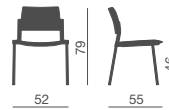

01 | KYOS

Sedia impilabile multiuso

- telai a 4 gambe o slitta, con o senza braccioli
- versioni con scocche in polipropilene bianco, grigio, nero
- versioni con sedile imbottito
- versioni con sedile e schienale imbottiti

Multipurpose stack chair

- 4-legs frames or cantilever bases, with or without arms
- versions with white, grey or black polypropylene shells
- versions with padded seat
- versions with padded seat and back

Chaise multi-usages, empilable

- piétements à 4-pieds ou luge, avec ou sans accoudoirs
- versions avec coques en polypropylène blanc, gris ou noir
- versions avec assise garnie
- versions avec assise et dossier garnis

Stapelbarer Mehrzweckstuhl

- 4-Fuss-Gestell oder Freischwinger, mit oder ohne Armlehnen
- Schale aus Polypropylen in den Farben weiß, grau, schwarz
- Polstersitz
- Sitz und Rücken gepolstert

Silla apilable multiuso

- estructuras a 4 patas o patín, con o sin brazos
- versiones con carcasas en polipropileno blanco, gris o negro
- versiones con asiento tapizado
- versiones con asiento y respaldo tapizados

CATAS
Normativa europea EN 15373
(versione 4 gambe)

A richiesta/by request
Omologazione al fuoco
Classe 1IM versioni imbottite
e polipropilene nero

Polipropilene Polypropylene

Bianco
White

Grigio
Grey

Nero
Black

Sedile imbottito
Padded seat

Sedile/schienale imbottiti
Padded seat/back

Impilabile
(4 gambe e slitta)
Stackable
(4-legs and sled)

Tavoletta scrittoio nera
antipanico
Antipanic black writing
tablet

Coppia aggancio
Linking device
Ingombro L=55
Senza braccioli L=62
Con braccioli L=65
Con tavoletta L=65
Overall dimensions
No arms L=55
With arms L=62
With tablet L=65

AN
Verniciato nero
Black painted

AB
Verniciato bianco
White painted

ACC
Cromato
Chromed