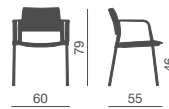

01 | KYOS

Sedia impilabile multiuso

- telai a 4 gambe o slitta, con o senza braccioli
- versioni con scocche in polipropilene bianco, grigio, nero
- versioni con sedile imbottito
- versioni con sedile e schienale imbottiti

Multipurpose stack chair

- 4-legs frames or cantilever bases, with or without arms
- versions with white, grey or black polypropylene shells
- versions with padded seat
- versions with padded seat and back

Chaise multi-usages, empilable

- piétements à 4-pieds ou luge, avec ou sans accoudoirs
- versions avec coques en polypropylène blanc, gris ou noir
- versions avec assise garnie
- versions avec assise et dossier garnis

Stapelbarer Mehrzweckstuhl

- 4-Fuss-Gestell oder Freischwinger, mit oder ohne Armlehnen
- Schale aus Polypropylen in den Farben weiß, grau, schwarz
- Polstersitz
- Sitz und Rücken gepolstert

Silla apilable multiuso

- estructuras a 4 patas o patín, con o sin brazos
- versiones con carcasas en polipropileno blanco, gris o negro
- versiones con asiento tapizado
- versiones con asiento y respaldo tapizados

CATAS
Normativa europea EN 15373
(versione 4 gambe)

A richiesta/by request
Omologazione al fuoco
Classe 1IM versioni imbottite
e polipropilene nero

Polipropilene Polypropylene

Bianco
White

Grigio
Grey

Nero
Black

Sedile imbottito
Padded seat

Sedile/schienale imbottiti
Padded seat/back

Impilabile
(4 gambe e slitta)
Stackable
(4-legs and sled)

Tavoletta scrittoio nera
antipanico
Antipanic black writing
tablet

Coppia aggancio
Linking device
Ingombro L=55
Senza braccioli L=62
Con braccioli L=65
Con tavoletta L=65
Overall dimensions
No arms L=55
With arms L=62
With tablet L=65

AN
Verniciato nero
Black painted

AB
Verniciato bianco
White painted

ACC
Cromato
Chromed