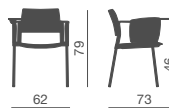

01 | KYOS

Sedia impilabile multiuso

- telai a 4 gambe o slitta, con o senza braccioli
- versioni con scocche in polipropilene bianco, grigio, nero
- versioni con sedile imbottito
- versioni con sedile e schienale imbottiti

Multipurpose stack chair

- 4-legs frames or cantilever bases, with or without arms
- versions with white, grey or black polypropylene shells
- versions with padded seat
- versions with padded seat and back

Chaise multi-usages, empilable

- piétements à 4-pieds ou luge, avec ou sans accoudoirs
- versions avec coques en polypropylène blanc, gris ou noir
- versions avec assise garnie
- versions avec assise et dossier garnis

Stapelbarer Mehrzweckstuhl

- 4-Fuss-Gestell oder Freischwinger, mit oder ohne Armlehnen
- Schale aus Polypropylen in den Farben weiß, grau, schwarz
- Polstersitz
- Sitz und Rücken gepolstert

Silla apilable multiuso

- estructuras a 4 patas o patín, con o sin brazos
- versiones con carcasas en polipropileno blanco, gris o negro
- versiones con asiento tapizado
- versiones con asiento y respaldo tapizados

CATAS
Normativa europea EN 15373
(versione 4 gambe)

A richiesta/by request
Omologazione al fuoco
Classe 1IM versioni imbottite
e polipropilene nero

Polipropilene Polypropylene

Bianco
White

Grigio
Grey

Nero
Black

Sedile imbottito
Padded seat

Sedile/schienale imbottiti
Padded seat/back

Impilabile
(4 gambe e slitta)
Stackable
(4-legs and sled)

Tavoletta scrittoio nera
antipanico
Antipanic black writing
tablet

Coppia aggancio
Linking device
Ingombro L=55
Senza braccioli L=62
Con braccioli L=65
Con tavoletta L=65
Overall dimensions
No arms L=55
With arms L=62
With tablet L=65

AN
Verniciato nero
Black painted

AB
Verniciato bianco
White painted

ACC
Cromato
Chromed