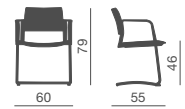

01 | KYOS

Sedia impilabile multiuso

- telai a 4 gambe o slitta, con o senza braccioli
- versioni con scocche in polipropilene bianco, grigio, nero
- versioni con sedile imbottito
- versioni con sedile e schienale imbottiti

Multipurpose stack chair

- 4-legs frames or cantilever bases, with or without arms
- versions with white, grey or black polypropylene shells
- versions with padded seat
- versions with padded seat and back

Chaise multi-usages, empilable

- piétements à 4-pieds ou luge, avec ou sans accoudoirs
- versions avec coques en polypropylène blanc, gris ou noir
- versions avec assise garnie
- versions avec assise et dossier garnis

Stapelbarer Mehrzweckstuhl

- 4-Fuss-Gestell oder Freischwinger, mit oder ohne Armlehnen
- Schale aus Polypropylen in den Farben weiß, grau, schwarz
- Polstersitz
- Sitz und Rücken gepolstert

Silla apilable multiuso

- estructuras a 4 patas o patín, con o sin brazos
- versiones con carcasas en polipropileno blanco, gris o negro
- versiones con asiento tapizado
- versiones con asiento y respaldo tapizados

CATAS
Normativa europea EN 15373
(versione 4 gambe)

A richiesta/by request
Omologazione al fuoco
Classe 1IM versioni imbottite
e polipropilene nero

Polipropilene Polypropylene

Bianco
White

Grigio
Grey

Nero
Black

Sedile imbottito
Padded seat

Sedile/schienale imbottiti
Padded seat/back

Impilabile
(4 gambe e slitta)
Stackable
(4-legs and sled)

Tavoletta scrittoio nera
antipanico
Antipanic black writing
tablet

Coppia aggancio
Linking device
Ingombro L=55
Senza braccioli L=62
Con braccioli L=65
Con tavoletta L=65
Overall dimensions
No arms L=55
With arms L=62
With tablet L=65

AN
Verniciato nero
Black painted

AB
Verniciato bianco
White painted

ACC
Cromato
Chromed