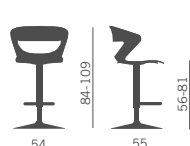

Base convessa
cromata
Chromed
convex base

AV
Vern. col. alluminio
Alu painted frame

Telaio slitta
Versioni: AV AB AN ACC
Sled frame
Versions: AV AB AN ACC

Base per fissaggio
a pavimento cromata
Chromed base to be
fixed to the floor