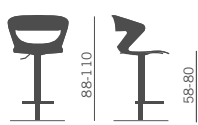

AB
Vern. col. bianco
White painted frame

Telaio semi slitta
Versioni: AV AB AN ACC
Slope sled frame
Versions: AV AB AN ACC

Base girevoli 5 razze con
piedini (basi pag.4)
Swivel bases 5 stars with
glides (bases page 4)

AN
Vern. col. nero
Black painted frame

Telaio 4 gambe girevole
cromato
4 legs, chromed swivel
frame

Carter per impilabilità
nelle versioni con sedile
imbottito
Under seat shell to stack
the chairs for padded seat
versions

Base piana bianca
White flat base
d. 48

Base piana nera
Black flat base
d. 48

Base piana cromata
Chromed flat base
d. 48

***** Impilabile (per le versioni
imbottite aggiungere il carter
sottosedile)
Stackable (for upholstered
versions add underseat shell)