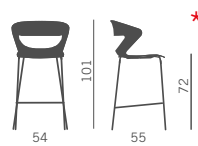

Telaio slitta
Versioni: AV AB AN ACC
Sled frame
Versions: AV AB AN ACC