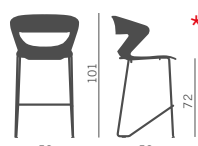

Base convessa
cromata
Chromed
convex base

AV
Vern. col. alluminio
Alu painted frame

Telaio slitta
Versioni: AV AB AN ACC
Sled frame
Versions: AV AB AN ACC

Base per fissaggio
a pavimento cromata
Chromed base to be
fixed to the floor

AB
Vern. col. bianco
White painted frame

Telaio semi slitta
Versioni: AV AB AN ACC
Slope sled frame
Versions: AV AB AN ACC

Base girevoli 5 razze con
piedini (basi pag.4)
Swivel bases 5 stars with
glides (bases page 4)