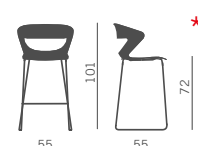

Telaio 4 gambe
Versioni: AV AB AN ACC
A richiesta altri colori telaio
(min. 10 pz)
4 legs frame
Versions: AV AB AN ACC
Different frame finishes on
request (min. 10 pcs)