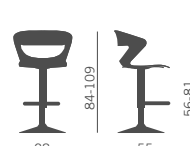

....S
Con sedile imbottito
With padded seat

....SS
Con sedile-schienale imbottito
With padded seat-back

A richiesta/by request
Omologazione al fuoco Classe 11M

Telaio 4 gambe
Versioni: AV AB AN ACC
A richiesta altri colori telaio
(min. 10 pz)
4 legs frame
Versions: AV AB AN ACC
Different frame finishes on
request (min. 10 pcs)

Base convessa
cromata
Chromed
convex base

AV
Vern. col. alluminio
Alu painted frame

Telaio slitta
Versioni: AV AB AN ACC
Sled frame
Versions: AV AB AN ACC

Base per fissaggio
a pavimento cromata
Chromed base to be
fixed to the floor