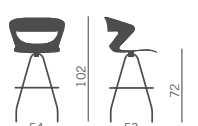

AB
Vern. col. bianco
White painted frame

Telaio semi slitta
Versioni: AV AB AN ACC
Slope sled frame
Versions: AV AB AN ACC

Base girevoli 5 razze con
piedini (basi pag.4)
Swivel bases 5 stars with
glides (bases page 4)

AN
Vern. col. nero
Black painted frame

Telaio 4 gambe girevole
cromato
4 legs, chromed swivel
frame

Carter per impilabilità
nelle versioni con sedile
imbottito
Under seat shell to stack
the chairs for padded seat
versions

Base piana bianca
White flat base
d. 48

Base piana nera
Black flat base
d. 48

Base piana cromata
Chromed flat base
d. 48

***** Impilabile (per le versioni
imbottite aggiungere il carter
sottosedile)
Stackable (for upholstered
versions add underseat shell)